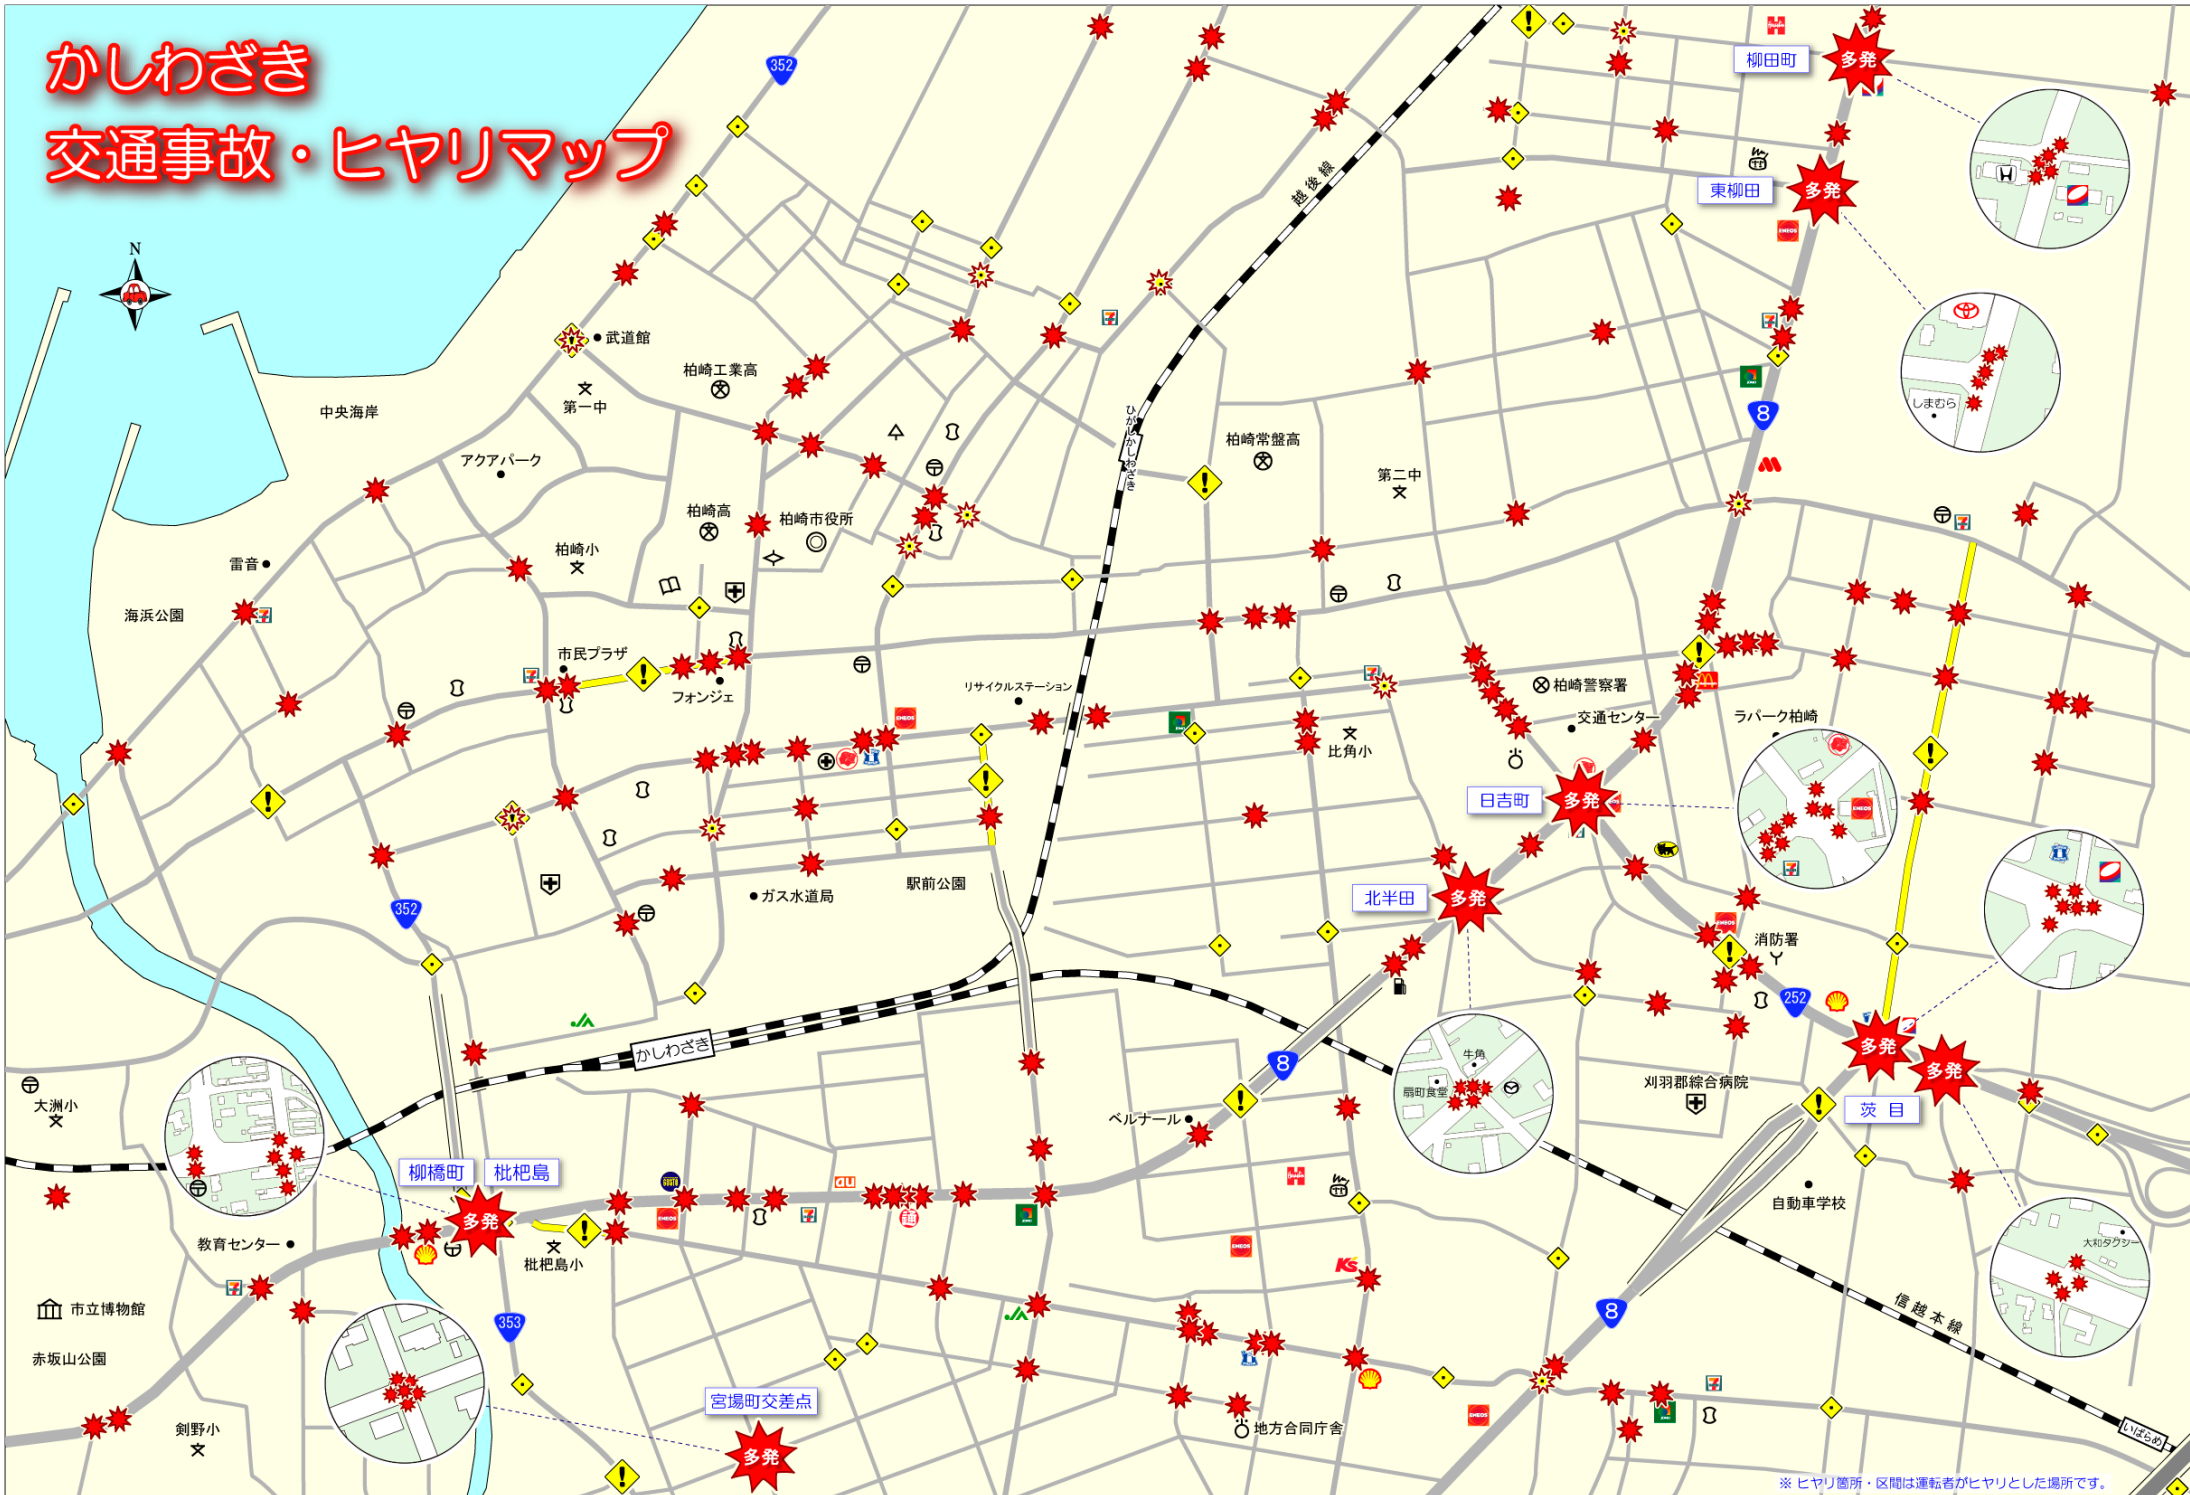

かしわぎ 交通事故・ヒヤリマップ

凡例：★ 交通事故発生箇所 ★ 交通事故&ヒヤリ箇所（区間） ⚠ ヒヤリ箇所（5人以上） ⚡ ヒヤリ箇所（5人未満） ⚡ ヒヤリ区間

※ ヒヤリ箇所・区間は運転者がヒヤリとした場所です。

柏崎警察署・(財)柏崎地区交通安全協会
 (この資料は、柏崎地区交通安全協会会員の皆様の会費で作成したものです)