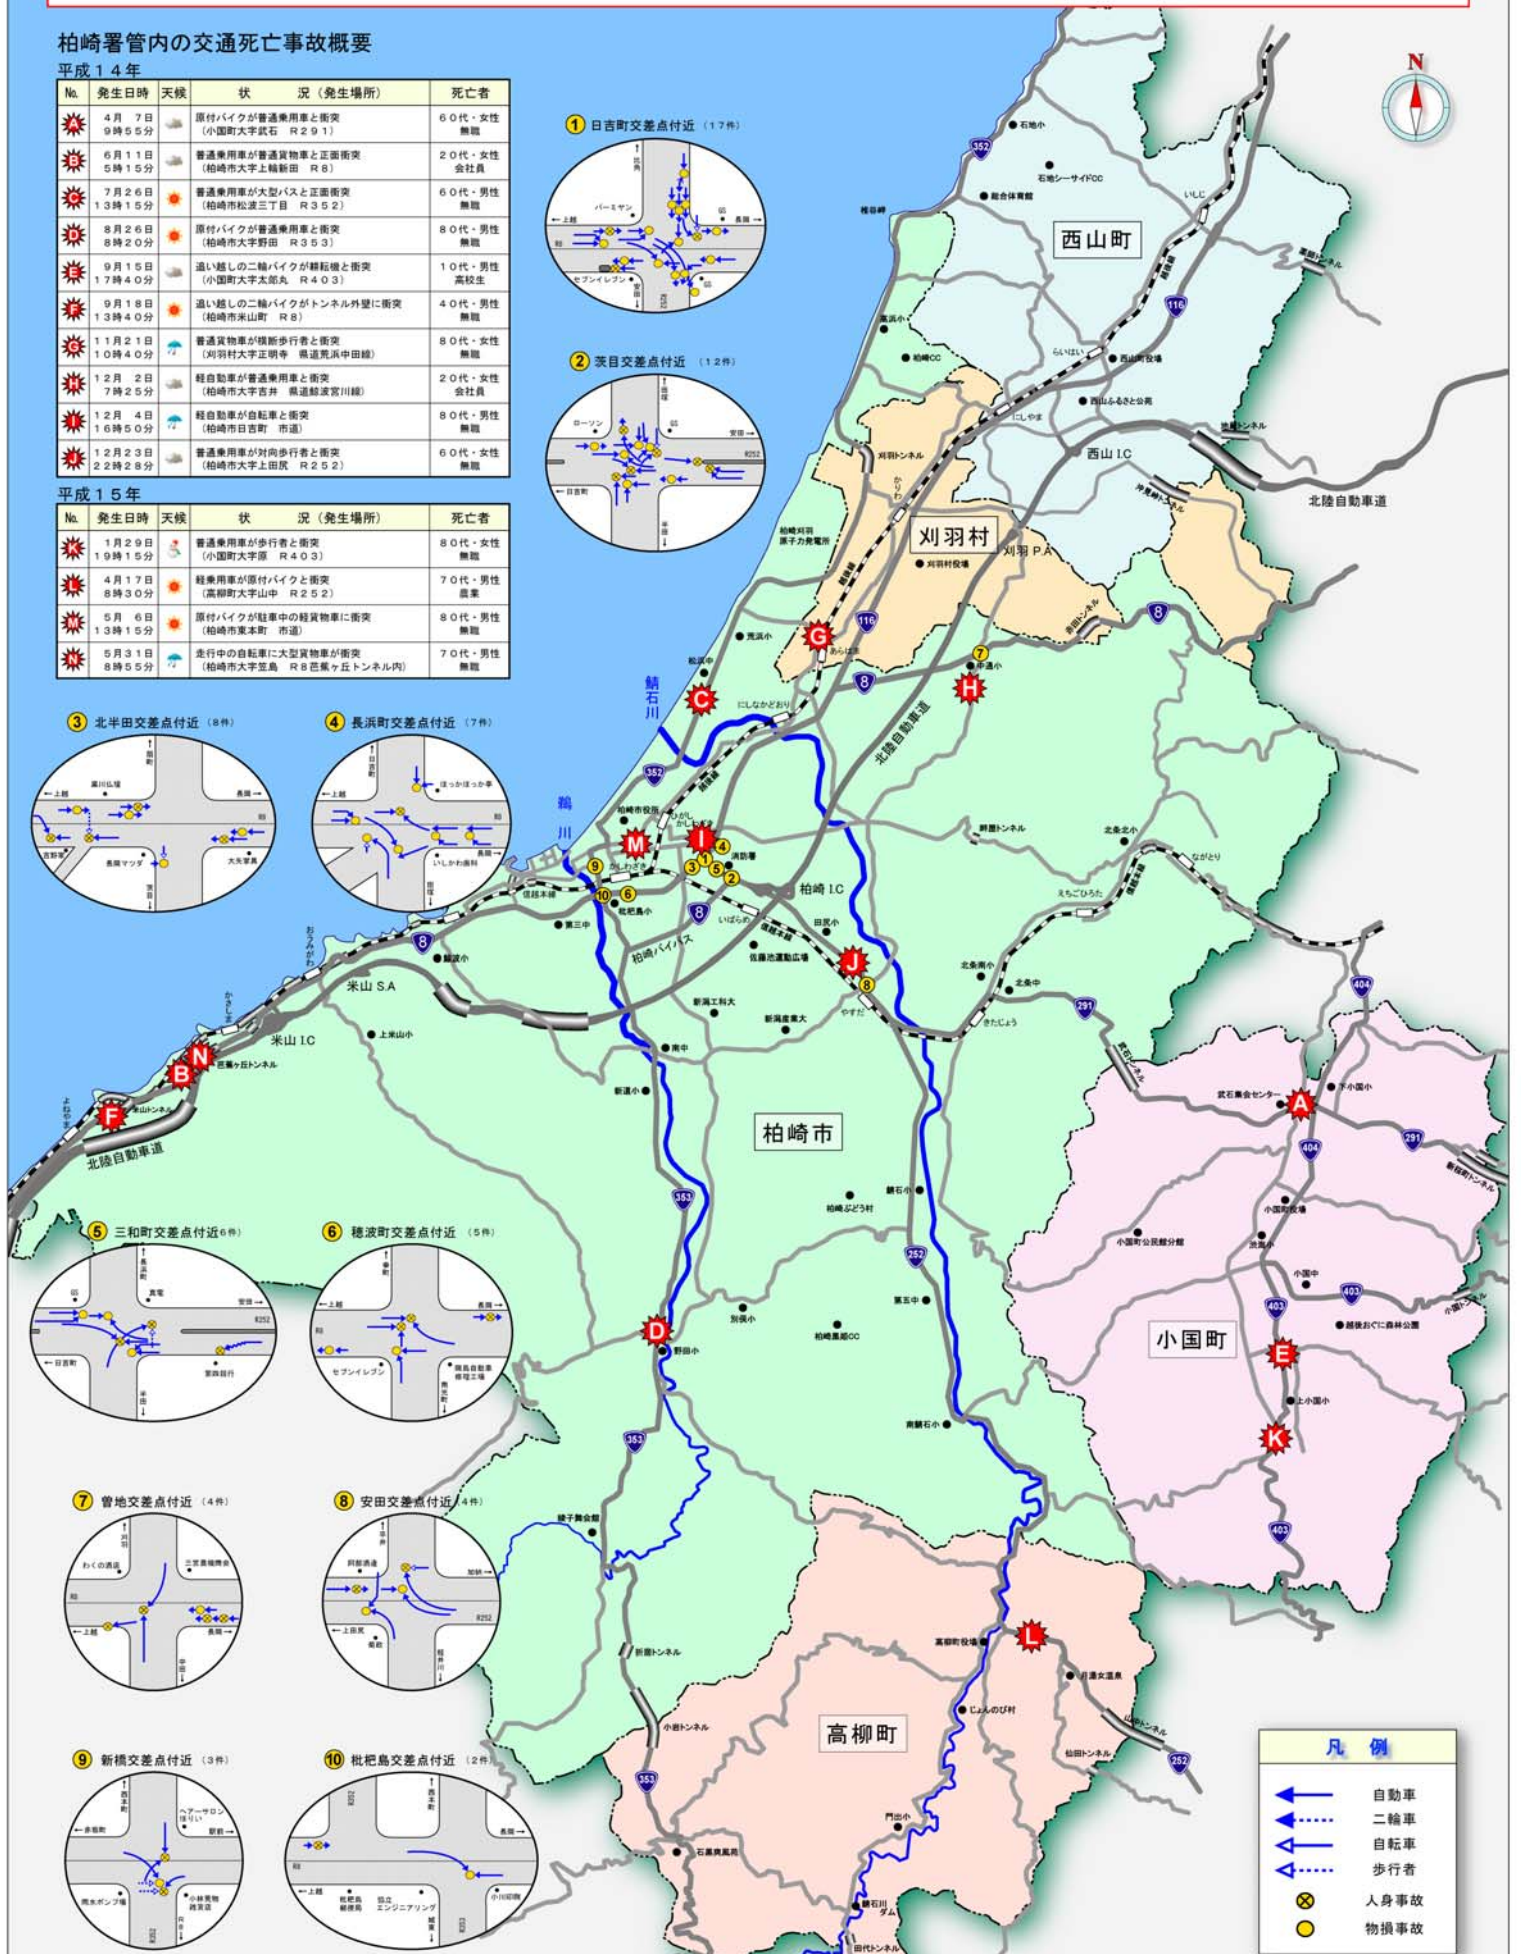

交通死亡事故発生地点・交通事故多発地点マップ

柏崎署管内の交通死亡事故概要

平成14年

No.	発生日時	天候	状況(発生場所)	死亡者
☀	4月7日 9時55分	☀	原付バイクが普通乗用車と衝突 (小国町大字武石 R291)	60代・女性 無職
☀	6月11日 5時15分	☀	普通乗用車が普通貨物車と正面衝突 (柏崎市大字上輪新田 R8)	20代・女性 会社員
☀	7月26日 13時15分	☀	普通乗用車が大型バスと正面衝突 (柏崎市松波三丁目 R352)	60代・男性 無職
☀	8月26日 8時20分	☀	原付バイクが普通乗用車と衝突 (柏崎市大字野田 R353)	80代・男性 無職
☀	9月15日 17時40分	☀	追い越しの二輪バイクが軽トラックと衝突 (小国町大字太郎丸 R403)	10代・男性 高校生
☀	9月18日 13時40分	☀	追い越しの二輪バイクがトンネル外壁に衝突 (柏崎市米山町 R8)	40代・男性 無職
☀	11月21日 10時20分	☁	普通貨物車が横断歩行者と衝突 (刈羽村大字正明寺 横道荒浜中田線)	80代・女性 無職
☀	12月2日 7時25分	☀	軽自動車と普通乗用車と衝突 (柏崎市大字吉井 横道軽波渡川線)	20代・女性 会社員
☀	12月4日 16時50分	☀	軽自動車と自転車と衝突 (柏崎市日吉町 市道)	80代・男性 無職
☀	12月23日 22時28分	☀	普通乗用車が対向歩行者と衝突 (柏崎市大字上田尻 R252)	60代・女性 無職

平成15年

No.	発生日時	天候	状況(発生場所)	死亡者
☀	1月29日 19時15分	☀	普通乗用車が歩行者と衝突 (小国町大字厚 R403)	80代・女性 無職
☀	4月17日 8時30分	☀	軽乗用車が原付バイクと衝突 (高柳町大字山中 R252)	70代・男性 農業
☀	5月6日 13時15分	☀	原付バイクが駐車中の軽貨物車に衝突 (柏崎市東本町 市道)	80代・男性 無職
☀	5月31日 8時55分	☀	走行中の自転車に大型貨物車が衝突 (柏崎市大字笠島 R8 芭蕉ヶ丘トンネル内)	70代・男性 無職

死亡事故については平成14年1月から平成15年5月まで、事故多発地点については平成14年のデータに基づいています。